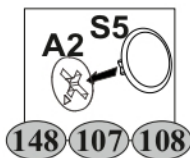

# BORAS 140

1404

604

768

No	L, mm	B, mm	H, mm	Q	No pack
13	1404	604	22	1	1/1
107	692	562	16	1	1/1
108	692	562	16	1	1/1
148	1328	400	16	1	1/1
278	728	66	18	4	1/1
590	728	84	18	4	1/1

1

2

**3**  
x4

**4**  
x2

**5**

**6****7****8****13**

 max.  
30 kg